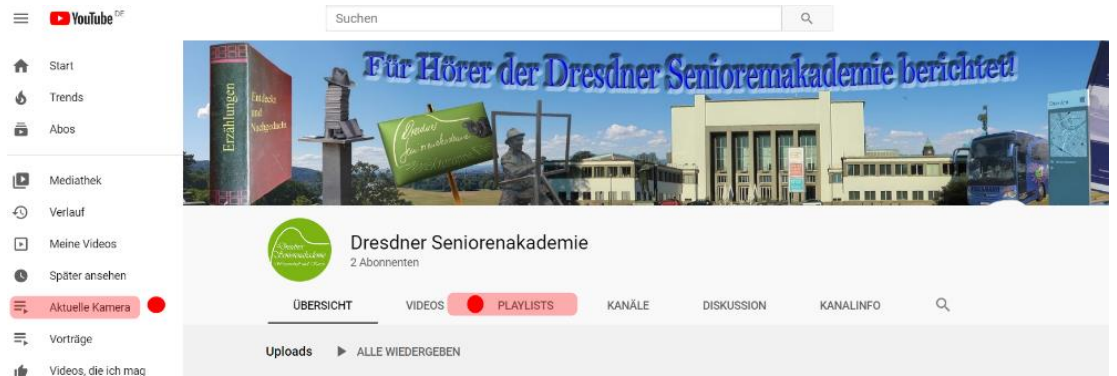

Der schnelle Weg zum Film!

● Auf den Punkt gebracht! Hier beginnt der aktuelle Film mit der aktuellen Kamera zur Veranstaltung!

Eine kurze Bedienungsanleitung!

Film Bild anklicken und los gehts!

Hier ist der Link zu Playliste und zum Kanal der Dresdner Seniorenakademie mit nur einem Klick auf die blaue Schrift sind die Filme zu erreichen!

[Playlist Aktuelle Kamera](#) oder [YouTube Kanal der Dresdner Seniorenakademie](#)